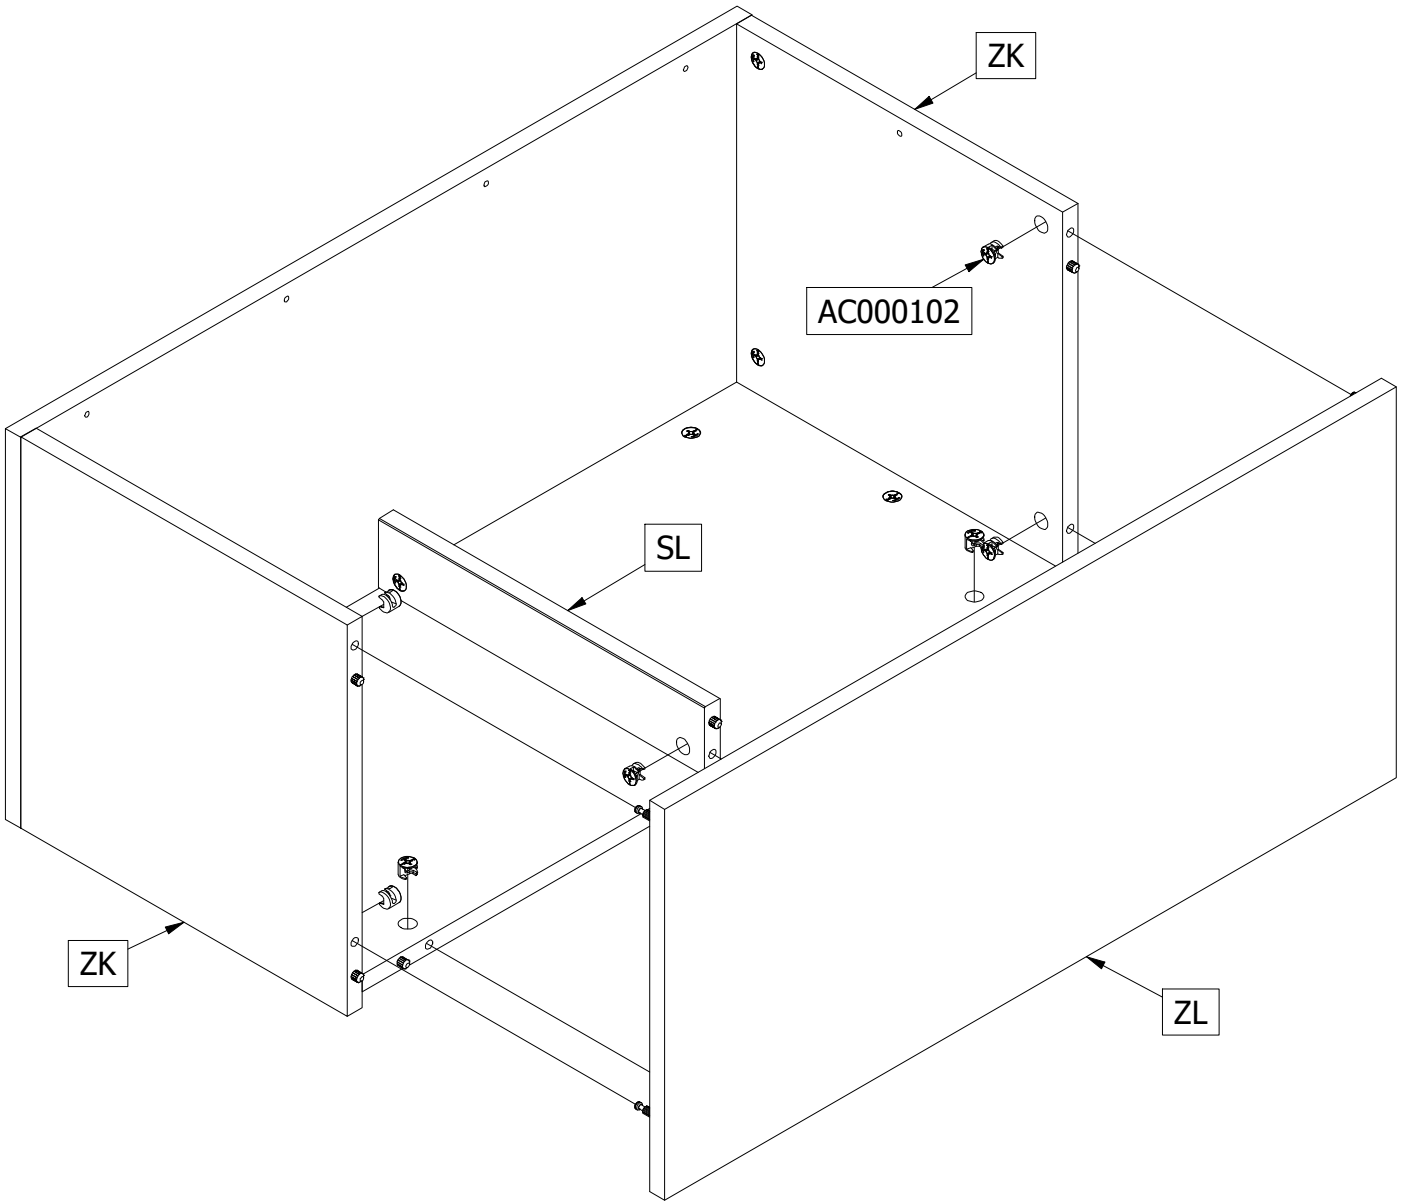

# BLOCK BIJZETTAFEL 40X82

COUCHTISCH - TABLE BASSE - COFFEE TABLE

**vtwonen**

Qty	Code	Thickness	Length	Width
1	BB	17	786	366
2	PK	18	329	90
2	PL	18	785	90
1	SL	18	366	68
2	ZK	17	366	380
2	ZL	17	821	380

20	Ø15mm	AC000102	
20	24mm	AC000103	
10	7.8x6.3x27mm	AC000286	
20	8x35mm	AC000601	

1

2

2x

3

6

		AC000102		1x
---	---	----------	---	----

AC000102

10