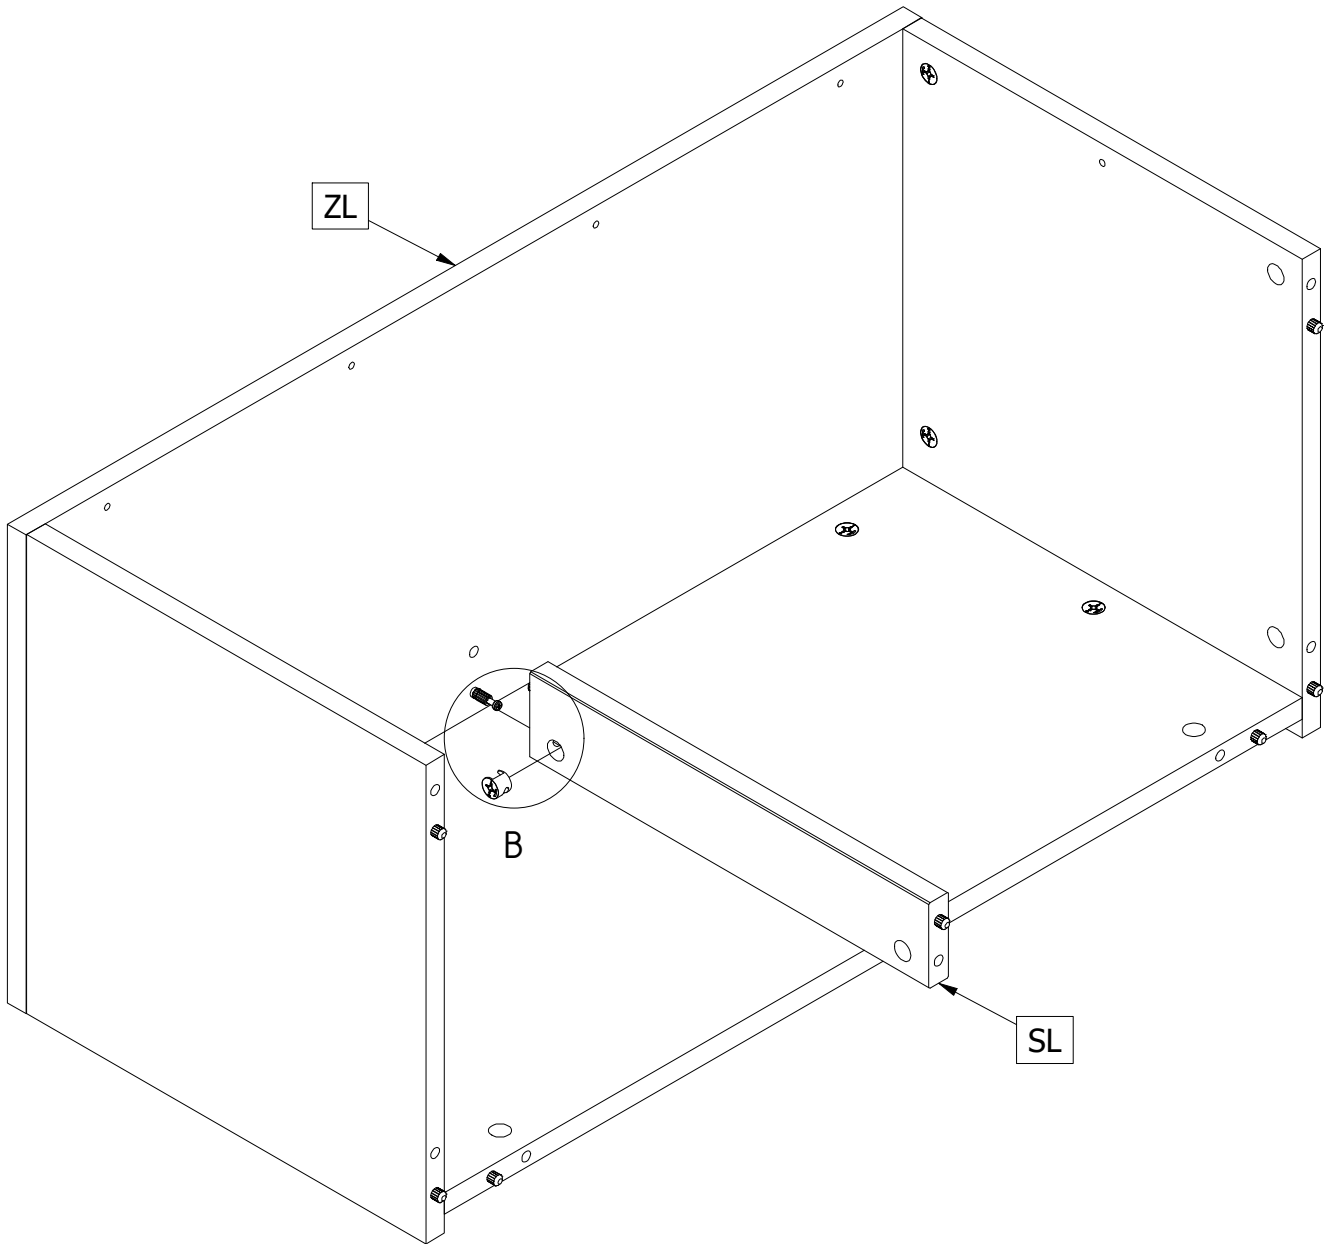

# BLOCK BIJZETTAFEL 40X82

COUCHTISCH - TABLE BASSE - COFFEE TABLE

**vtwonen**

Qty	Code	Thickness	Length	Width
1	BB	17	786	366
2	PK	18	329	90
2	PL	18	785	90
1	SL	18	366	68
2	ZK	17	366	380
2	ZL	17	821	380

20	Ø15mm	AC000102	
20	24mm	AC000103	
10	7.8x6.3x27mm	AC000286	
20	8x35mm	AC000601	

1

2

2x

3

6

		AC000102		1x
---	---	----------	---	----

AC000102

10