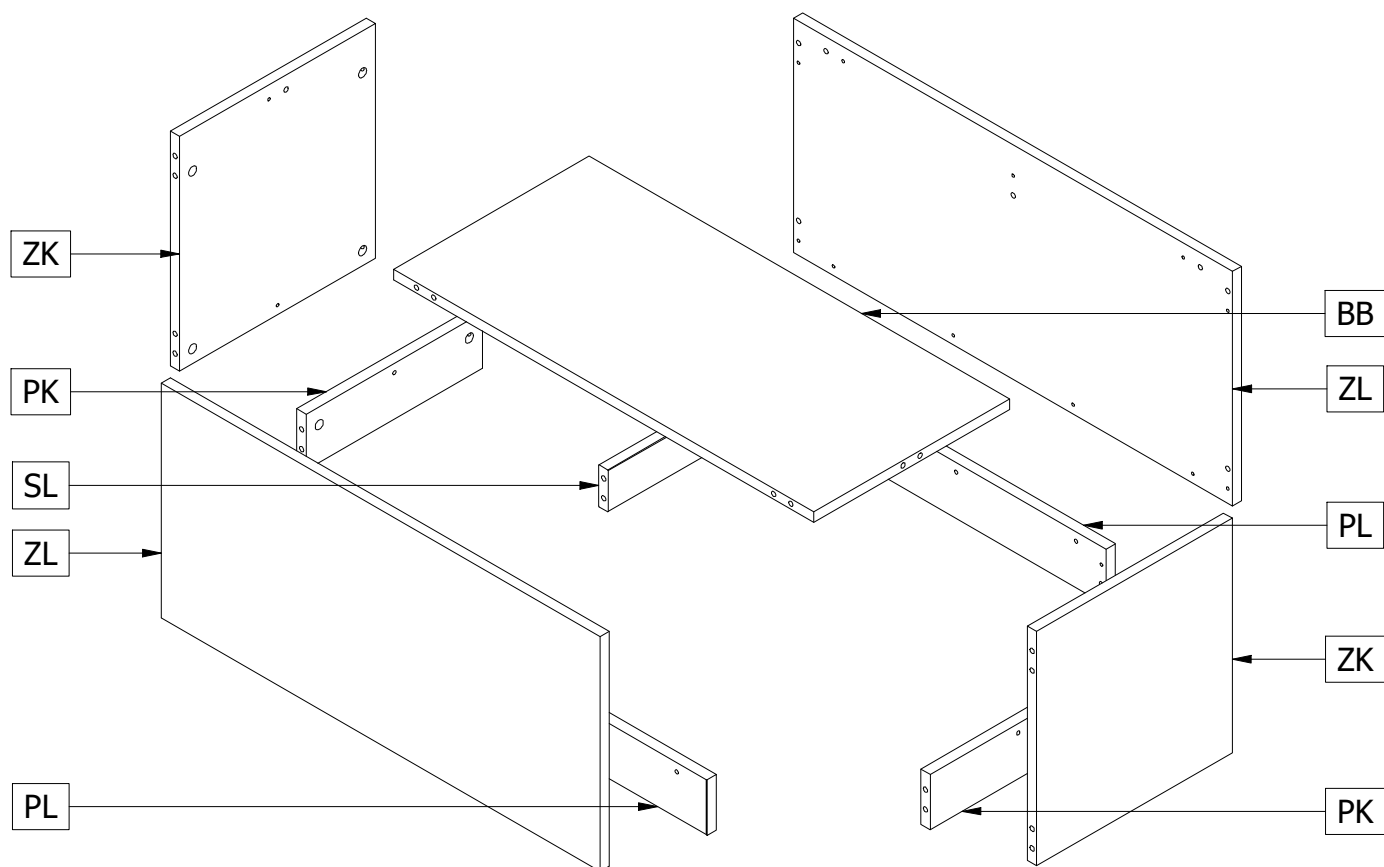

# BLOCK BIJZETTAFEL 40X82

COUCHTISCH - TABLE BASSE - COFFEE TABLE

**vtwonen**

Qty	Code	Thickness	Length	Width
1	BB	17	786	366
2	PK	18	329	90
2	PL	18	785	90
1	SL	18	366	68
2	ZK	17	366	380
2	ZL	17	821	380

20	Ø15mm	AC000102	
20	24mm	AC000103	
10	7.8x6.3x27mm	AC000286	
20	8x35mm	AC000601	

1

2

2x

3

6

		AC000102		1x
---	---	----------	---	----

AC000102

10

AC000103

2x

11

AC000601

2x

AC000102

14

15