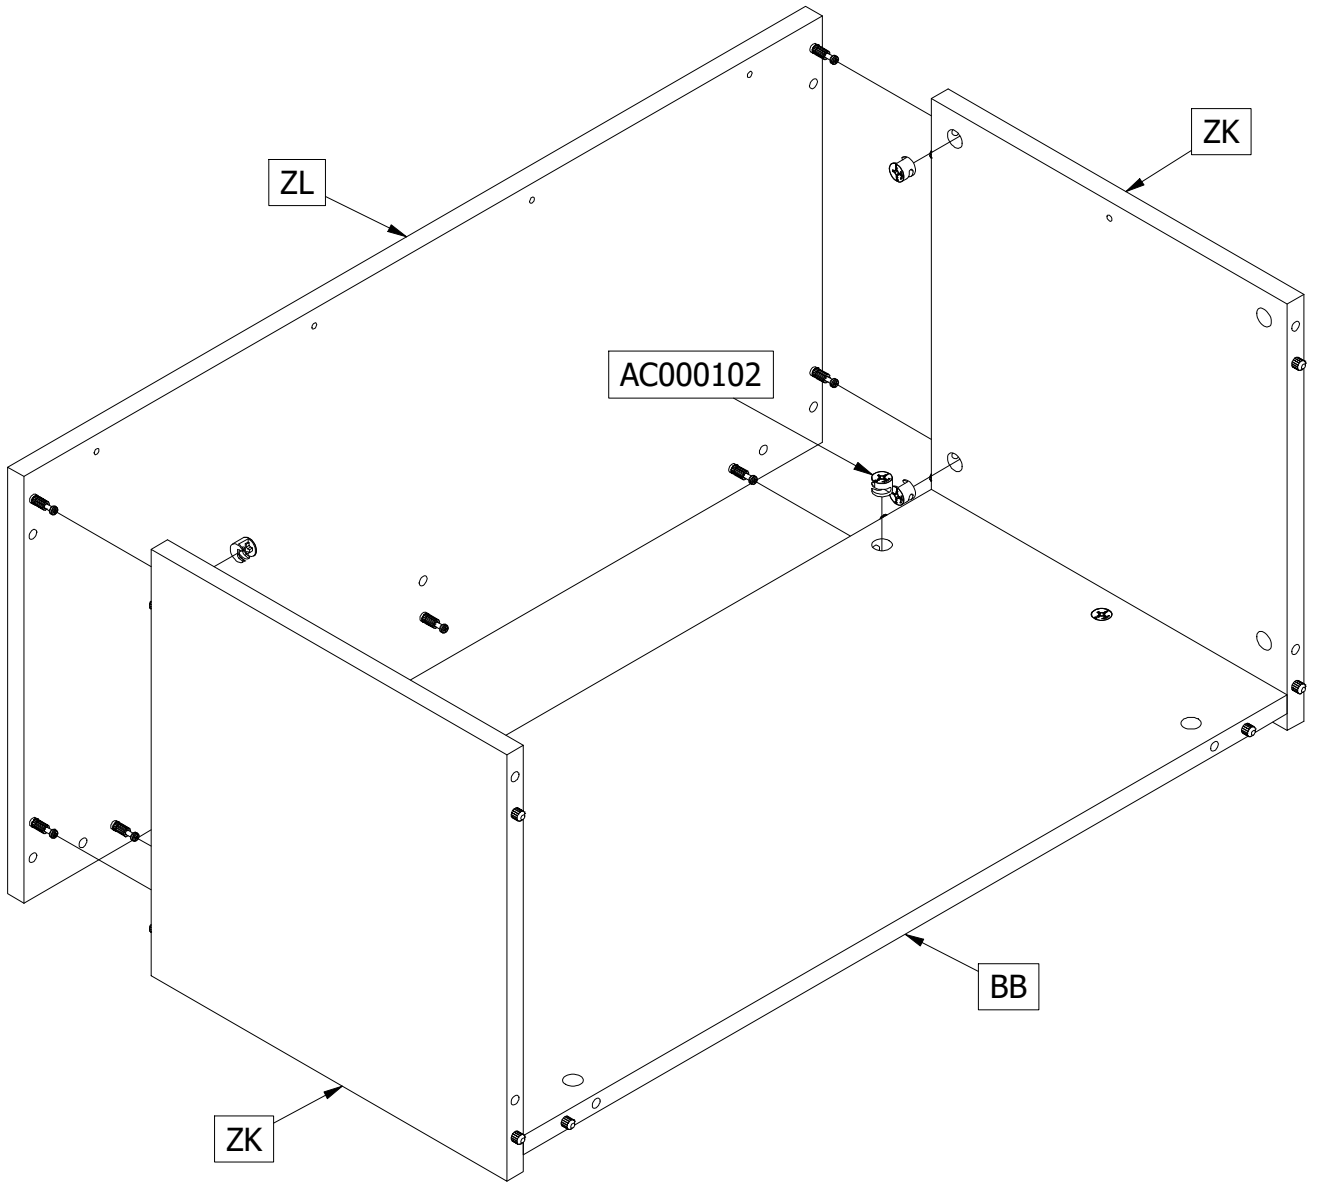

# BLOCK BIJZETTAFEL 40X82

COUCHTISCH - TABLE BASSE - COFFEE TABLE

**vtwonen**

Qty	Code	Thickness	Length	Width
1	BB	17	786	366
2	PK	18	329	90
2	PL	18	785	90
1	SL	18	366	68
2	ZK	17	366	380
2	ZL	17	821	380

20	Ø15mm	AC000102	
20	24mm	AC000103	
10	7.8x6.3x27mm	AC000286	
20	8x35mm	AC000601	

1

2

2x

3

6

		AC000102		1x
---	---	----------	---	----

AC000102

10