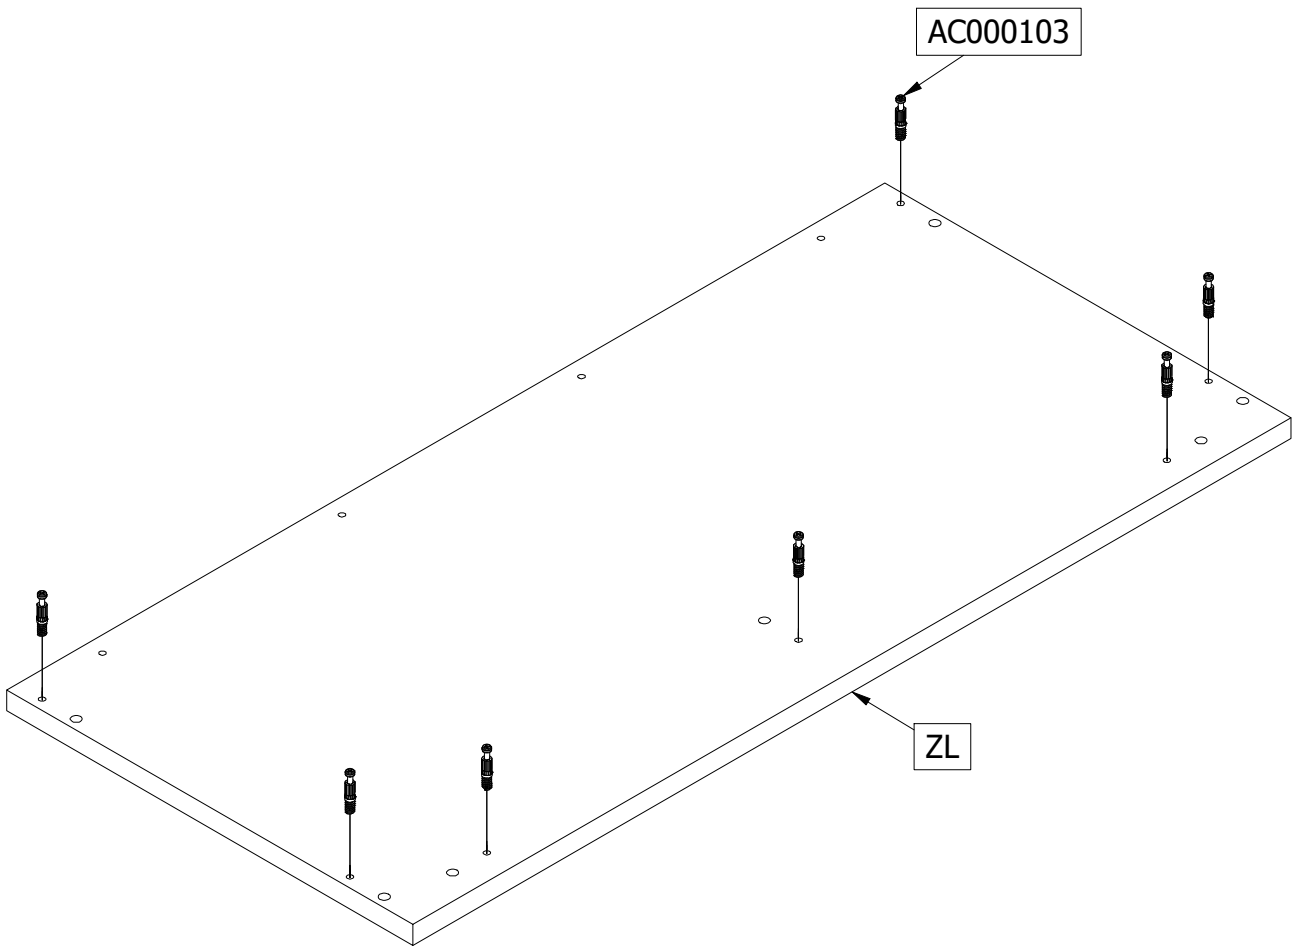

# BLOCK BIJZETTAFEL 40X82

COUCHTISCH - TABLE BASSE - COFFEE TABLE

**vtwonen**

Qty	Code	Thickness	Length	Width
1	BB	17	786	366
2	PK	18	329	90
2	PL	18	785	90
1	SL	18	366	68
2	ZK	17	366	380
2	ZL	17	821	380

20	Ø15mm	AC000102	
20	24mm	AC000103	
10	7.8x6.3x27mm	AC000286	
20	8x35mm	AC000601	

1

2

2x

3

6

		AC000102		1x
---	---	----------	---	----

AC000102

10