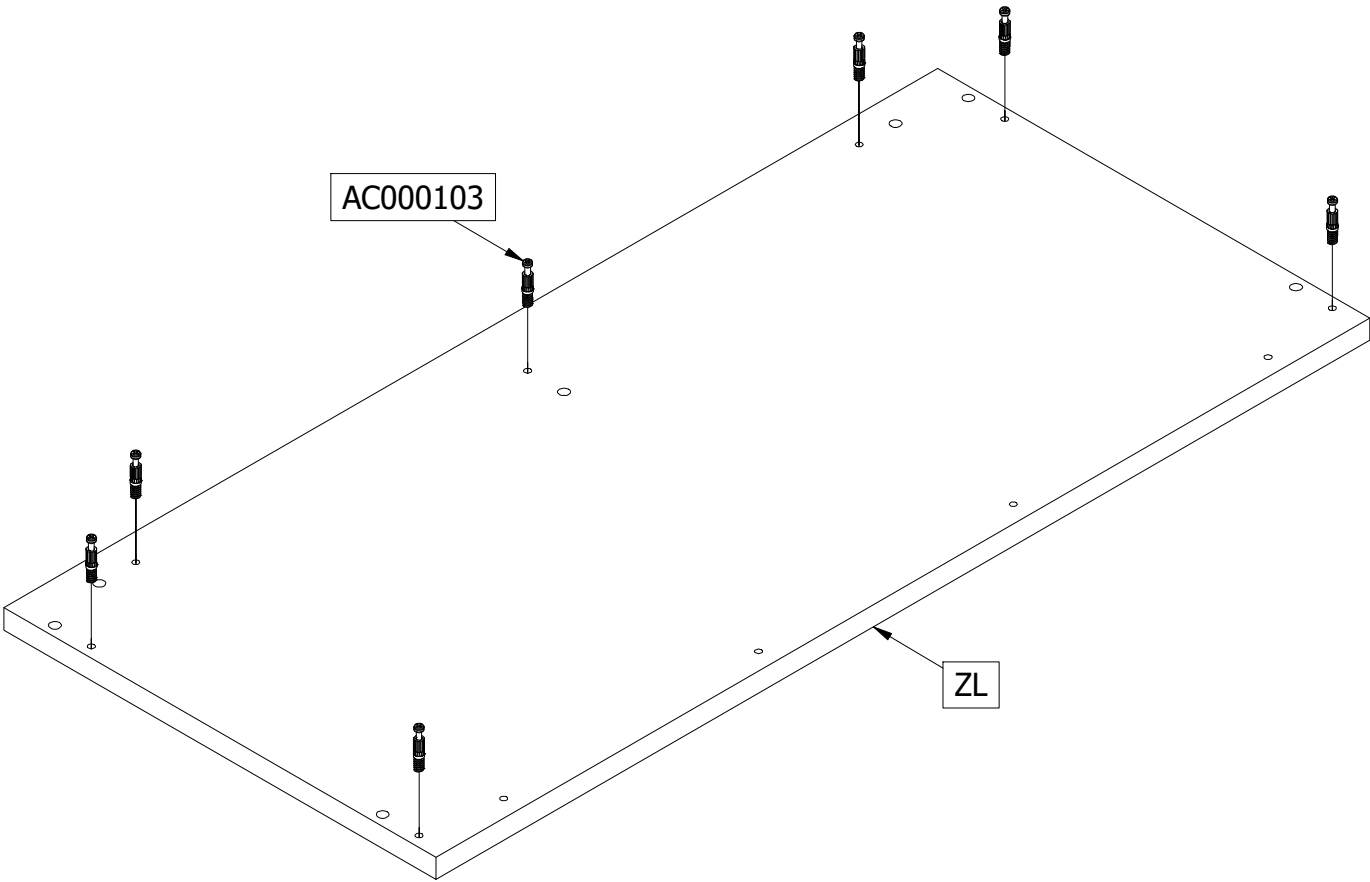

# BLOCK BIJZETTAFEL 40X82

COUCHTISCH - TABLE BASSE - COFFEE TABLE

**vtwonen**

Qty	Code	Thickness	Length	Width
1	BB	17	786	366
2	PK	18	329	90
2	PL	18	785	90
1	SL	18	366	68
2	ZK	17	366	380
2	ZL	17	821	380

20	Ø15mm	AC000102	
20	24mm	AC000103	
10	7.8x6.3x27mm	AC000286	
20	8x35mm	AC000601	

1

2

2x

3

6

		AC000102		1x
---	---	----------	---	----

AC000102

10

AC000103

2x

11

AC000601

2x

AC000102

14

15