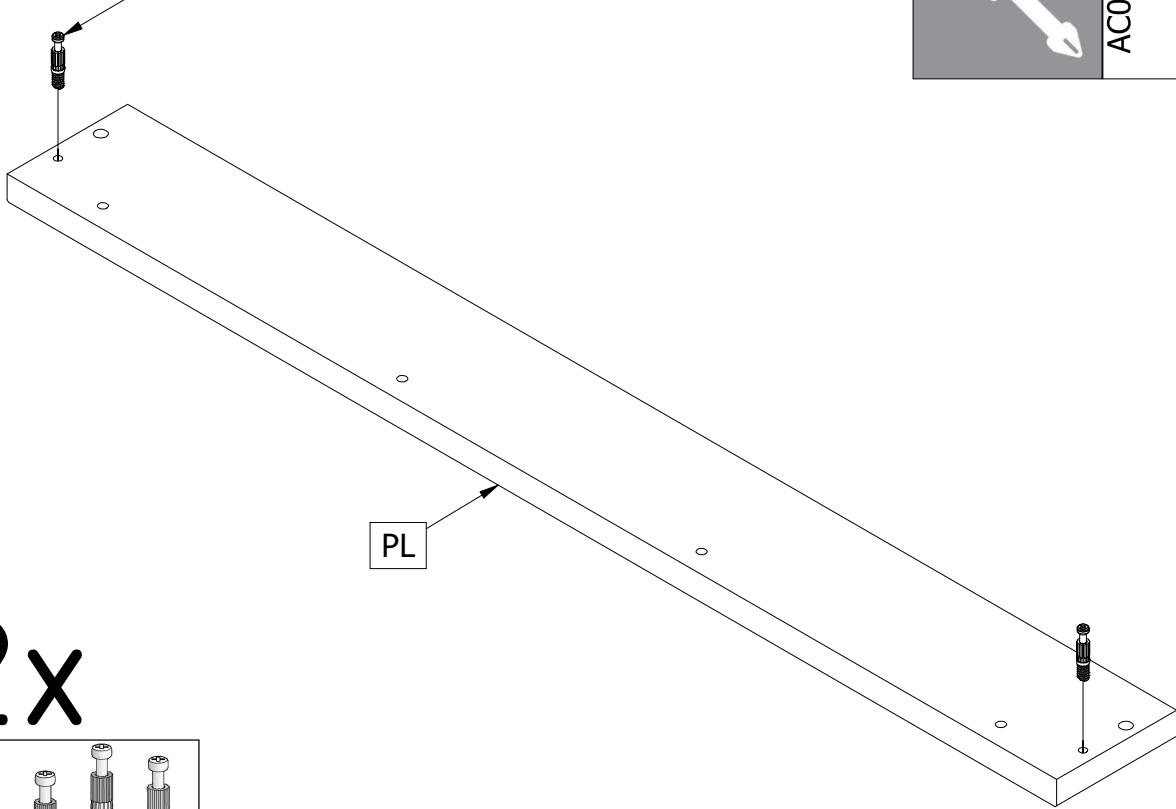

10

AC000103