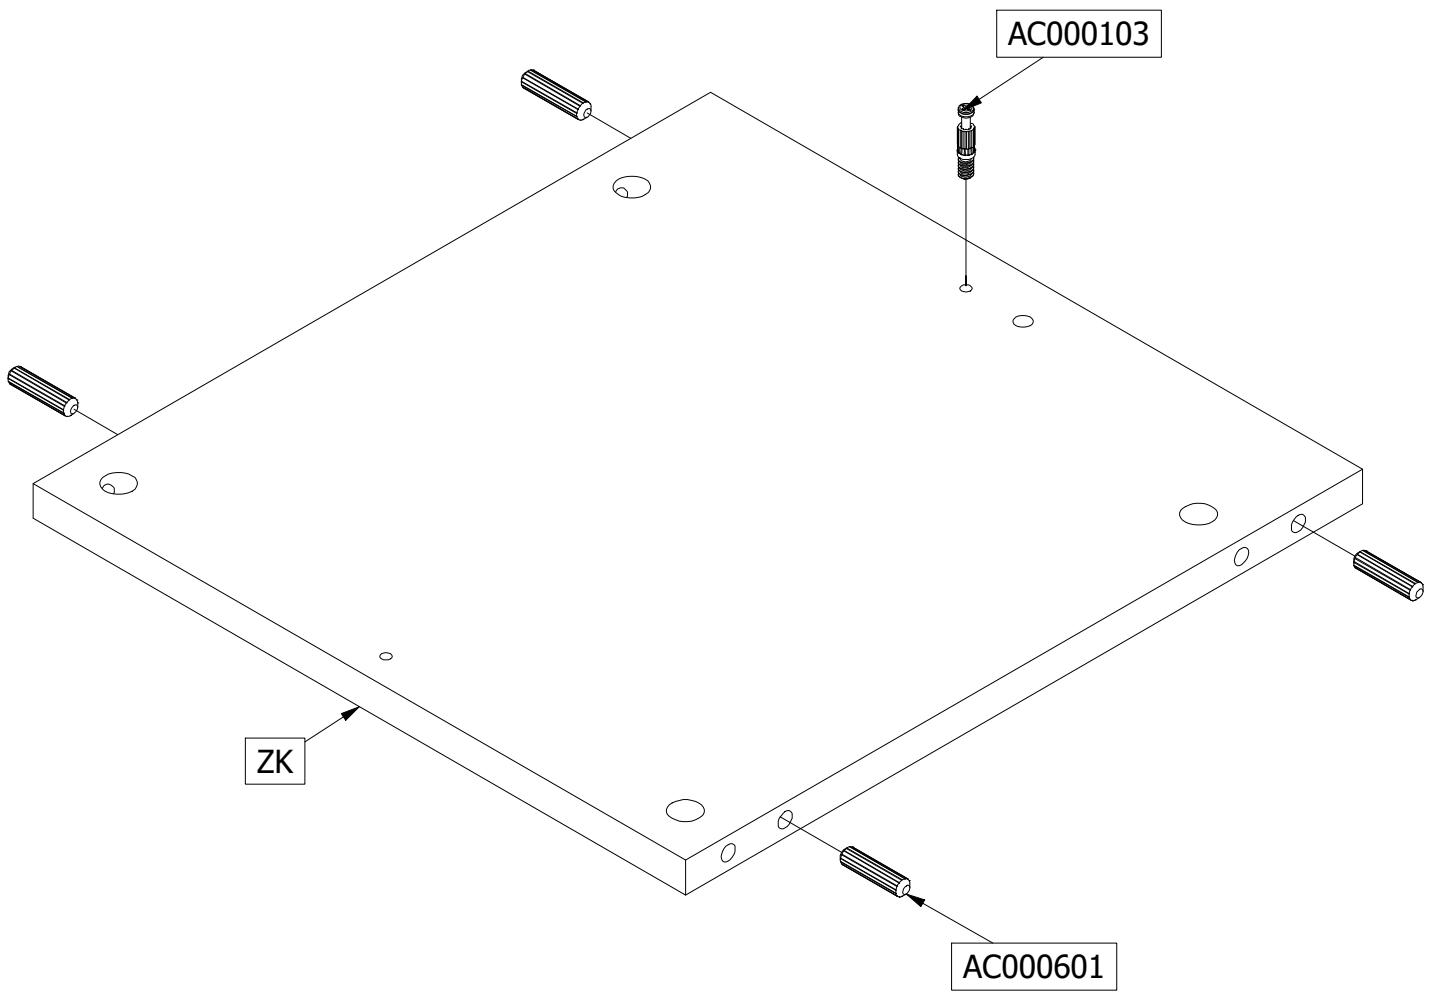

# BLOCK BIJZETTAFEL 40X82

COUCHTISCH - TABLE BASSE - COFFEE TABLE

**vtwonen**

Qty	Code	Thickness	Length	Width
1	BB	17	786	366
2	PK	18	329	90
2	PL	18	785	90
1	SL	18	366	68
2	ZK	17	366	380
2	ZL	17	821	380

20	Ø15mm	AC000102	
20	24mm	AC000103	
10	7.8x6.3x27mm	AC000286	
20	8x35mm	AC000601	

1

2

2x

3

6

		AC000102		1x
---	---	----------	---	----

AC000102

10

AC000103

2x

11

AC000601

2x

AC000102

14

15