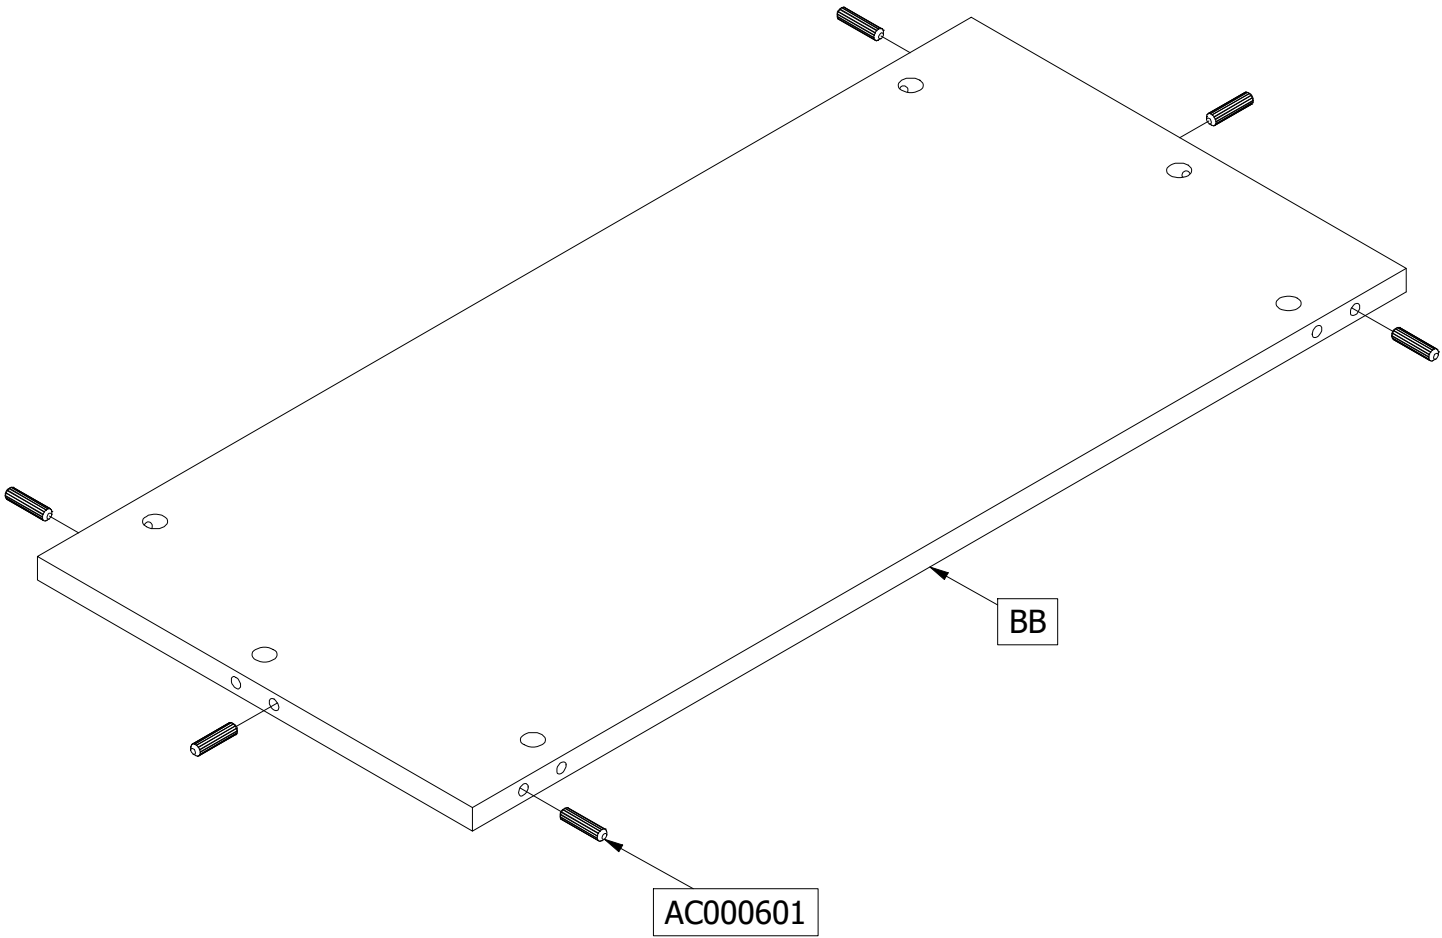

# BLOCK BIJZETTAFEL 40X82

COUCHTISCH - TABLE BASSE - COFFEE TABLE

**vtwonen**

Qty	Code	Thickness	Length	Width
1	BB	17	786	366
2	PK	18	329	90
2	PL	18	785	90
1	SL	18	366	68
2	ZK	17	366	380
2	ZL	17	821	380

20	Ø15mm	AC000102	
20	24mm	AC000103	
10	7.8x6.3x27mm	AC000286	
20	8x35mm	AC000601	

1

2

2x

3

6

		AC000102		1x
---	---	----------	---	----

AC000102

10

AC000103

2x

11

AC000601

2x

AC000102

14

15