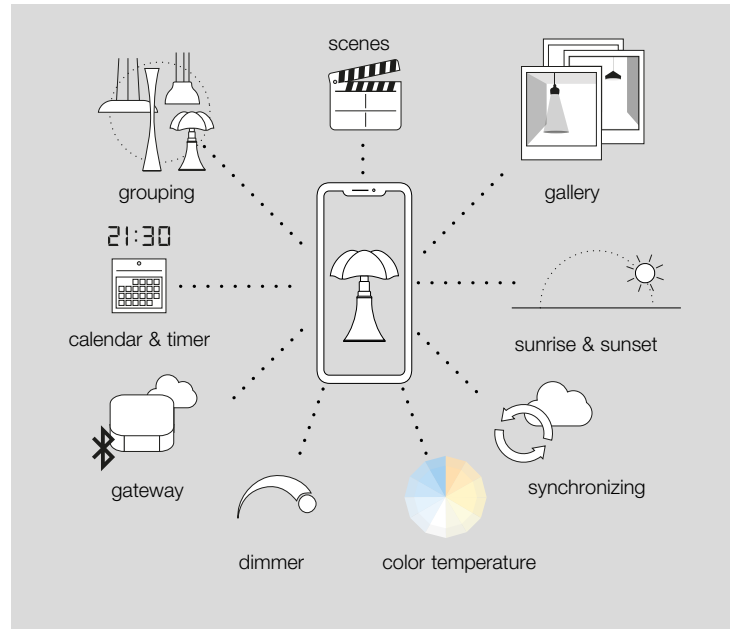

Lampe de table ou de sol, à lumière diffuse, réglable en hauteur. Partie télescopique en acier inox satiné, diffuseur en méthacrylate blanc opale. Pied et pommeau en aluminium laqué de divers coloris. Source lumineuse : LED intégrée, "dimmable". Bloc d'alimentation sur prise.

Die Tischleuchte Pipistrello reproduziert dank der Tunable White Led Technologie (dynamisch weiß) natürliche Lichtverhältnisse mit Hilfe der Modulation der Led-Farbttemperaturen. Je nach Wunsch kann der Weißton der Leuchte mit der App CASAMBI zwischen 2400K und 6500K variiert werden. Man erhält so feine Weißnuancen, die die Qualität der Wahrnehmung erheblich verbessern und für eine hochpräzise Farbwiedergabe (Ra 90) sorgen, ohne die Farben zu verändern.

Höhenverstellbare Tisch- oder Bodenleuchte mit diffusem Licht. Die Teleskopstange besteht aus satiniertem Edelstahl, der Lampenschirm aus opalweißem Methacrylat. Der Fuß und der Knopfaufsatz sind aus lackiertem Aluminium in verschiedenen Farben. Integrierte LED-Lichtquelle, dimmbar. Elektronischer Steckverbinder.

620/DIM/BD/L/1 14W LED 1560 LUMEN 2400-6500K A++

620/DIM/BD/L/1/MA

Testa di moro
Dark brown
Marron foncé
Dunkelbraun

620/DIM/BD/L/1/BI

Bianco
White
Blanc
Weiß

620/DIM/BD/L/1/TI

Titanio
Titanium
Titane
Titan

620/DIM/BD/L/1/OT

Ottone satinato
Brass satin
Laiton satiné
Satiniered messing

Bluetooth

App CASAMBI (Apple Store e Google Play)

- Dimmerazione tramite dispositivo bluetooth, iOS e Android Apps
- Led bianco dinamico 2400-6500K
- Creazione di gruppi di lampade per la sincronizzazione (max 127)
- Accensione/spengimento in remoto sfruttando il gateway dell'ambiente
- Creazione scene: per accensioni temporali; per accensione/spengimento gruppi di lampade
- È possibile scattare una foto alla lampada e vederla nell'app per semplificare la selezione del prodotto.
- Dimming through Bluetooth, iOS and Android Apps
- Dynamic white LED 2400-6500K
- Creation of groups of lamps for synchronization (max 127)
- Remote switch on/switch off by exploiting the environment's gateway
- Creation of scenarios: for switching on at given times; for switching on/off groups of lamps.
- It is possible to take a picture of the lamp and see it in the App to facilitate product selection.
- Variation de la luminosité au moyen du Bluetooth des applications iOS et Android
- Led à lumière blanche modulable de 2400 à 6500K
- Création de groupes d'ampoules pour leur synchronisation (127 maximum)
- Allumer/éteindre à distance en utilisant le pont de connexion ("Gateway") de l'environnement
- Création d'ambiances: par des allumages momentanés; en allumant/éteignant des groupes d'ampoules.
- Il est possible de photographier la lampe pour l'afficher dans l'application afin de faciliter sa sélection.
- Dimmer über Bluetooth mit Apple oder Android App
- Dynamic White 2400-6500K
- Konfigurieren von Leuchtgruppen zur Synchronisierung (max. 127)
- Ferngesteuerte Ein- und Ausschaltung über Gateway des Betriebssystems
- Erstellung von Szenen: Zeitschaltungen; Ein-/Ausschaltung von Leuchtgruppen
- Bildererkennung über App für eine einfache Produktauswahl