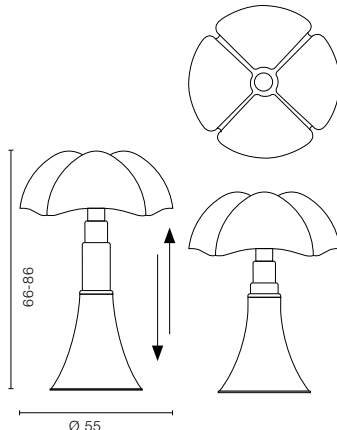

Lampe de table ou de sol, à lumière diffuse, réglable en hauteur. Partie télescopique en acier inox satiné, diffuseur en méthacrylate blanc opale. Pied et pommeau en aluminium laqué de divers coloris. Source lumineuse : LED intégrée, "dimmable". Bloc d'alimentation sur prise.

Die Tischleuchte Pipistrello reproduziert dank der Tunable White Led Technologie (dynamisch weiß) natürliche Lichtverhältnisse mit Hilfe der Modulation der Led-Farbttemperaturen. Je nach Wunsch kann der Weißton der Leuchte mit der App CASAMBI zwischen 2400K und 6500K variiert werden. Man erhält so feine Weißnuancen, die die Qualität der Wahrnehmung erheblich verbessern und für eine hochpräzise Farbwiedergabe (Ra 90) sorgen, ohne die Farben zu verändern.

Höhenverstellbare Tisch- oder Bodenleuchte mit diffusem Licht. Die Teleskopstange besteht aus satiniertem Edelstahl, der Lampenschirm aus opalweißem Methacrylat. Der Fuß und der Knopfaufsatz sind aus lackiertem Aluminium in verschiedenen Farben. Integrierte LED-Lichtquelle, dimmbar. Elektronischer Steckverbinder.

620/DIM/BD/L/1 14W LED 1560 LUMEN 2400-6500K A++

620/DIM/BD/L/1/MA

Testa di moro
Dark brown
Marron foncé
Dunkelbraun

620/DIM/BD/L/1/BI

Bianco
White
Blanc
Weiß

620/DIM/BD/L/1/TI

Titanio
Titanium
Titane
Titan

620/DIM/BD/L/1/OT

Ottone satinato
Brass satin
Laiton satiné
Satiniered messing

Bluetooth

App CASAMBI (Apple Store e Google Play)

- Dimmerazione tramite dispositivo bluetooth, iOS e Android Apps
- Led bianco dinamico 2400-6500K
- Creazione di gruppi di lampade per la sincronizzazione (max 127)
- Accensione/spengimento in remoto sfruttando il gateway dell'ambiente
- Creazione scene: per accensioni temporali; per accensione/spengimento gruppi di lampade
- È possibile scattare una foto alla lampada e vederla nell'app per semplificare la selezione del prodotto.
- Dimming through Bluetooth, iOS and Android Apps
- Dynamic white LED 2400-6500K
- Creation of groups of lamps for synchronization (max 127)
- Remote switch on/switch off by exploiting the environment's gateway
- Creation of scenarios: for switching on at given times; for switching on/off groups of lamps.
- It is possible to take a picture of the lamp and see it in the App to facilitate product selection.
- Variation de la luminosité au moyen du Bluetooth des applications iOS et Android
- Led à lumière blanche modulable de 2400 à 6500K
- Création de groupes d'ampoules pour leur synchronisation (127 maximum)
- Allumer/éteindre à distance en utilisant le pont de connexion ("Gateway") de l'environnement
- Création d'ambiances: par des allumages momentanés; en allumant/éteignant des groupes d'ampoules.
- Il est possible de photographier la lampe pour l'afficher dans l'application afin de faciliter sa sélection.
- Dimmer über Bluetooth mit Apple oder Android App
- Dynamic White 2400-6500K
- Konfigurieren von Leuchtgruppen zur Synchronisierung (max. 127)
- Ferngesteuerte Ein- und Ausschaltung über Gateway des Betriebssystems
- Erstellung von Szenen: Zeitschaltungen; Ein-/Ausschaltung von Leuchtgruppen
- Bildererkennung über App für eine einfache Produktauswahl