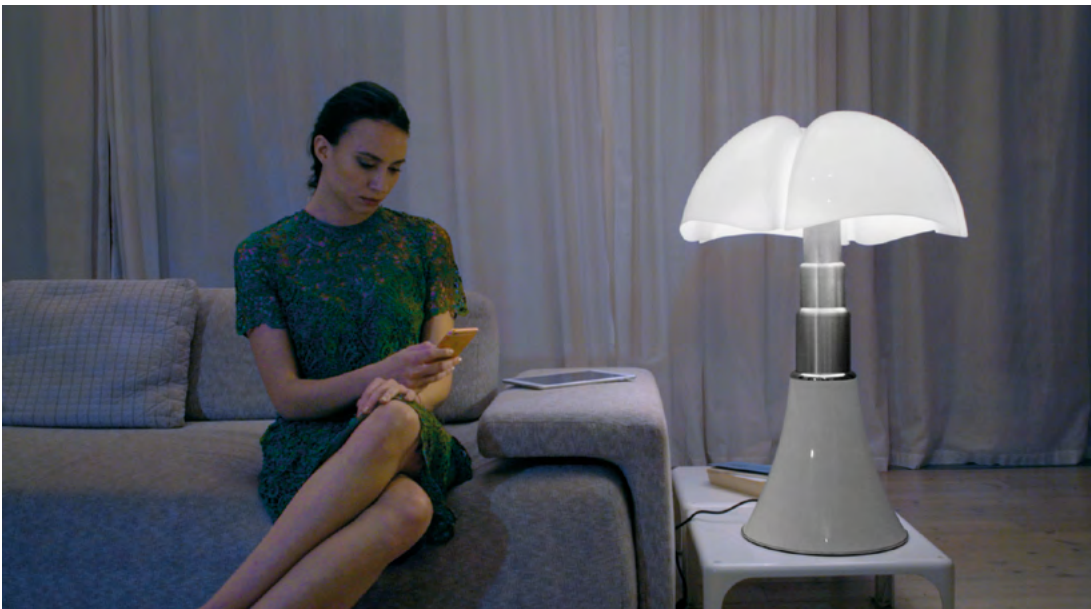

Per impostare le diverse tonalità di bianco, si utilizzano sistemi operativi Android e Apple che, tramite smartphone e tablet, permettono la regolazione e la modulazione del colore in modo puntuale e preciso.

The different tones of white are set through Android and Apple operating systems that, through smartphone and tablet, allow precise and accurate color adjustment and modulation.

Pour la configuration des différents blancs, on se sert des systèmes d'exploitation Android et Apple qui, par l'intermédiaire de smartphones et tablettes, permettent de régler et de moduler la couleur de manière ponctuelle et précise.

Die Einstellung der verschiedenen Weißtöne erfolgt durch die Betriebssysteme Android und Apple über Smartphones und Tablets zur präzisen Regulierung und Modulierung der Farbe.